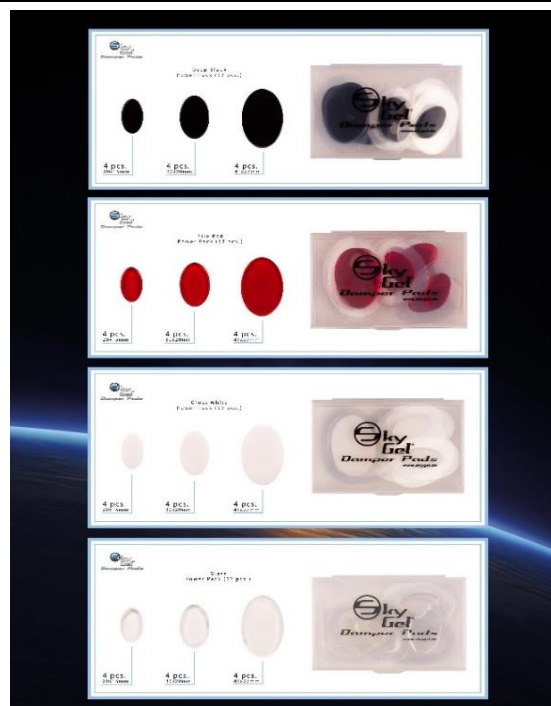

Bestell-Nr.	Beschreibung	UVP in € inkl. MwSt.	
SkyGel - Gel Damper Pads - 8er Pack - 8 Stk pro Set			
SGD8BK	SkyGel Damper Pads - Onyx Black (8 Stück), inkl. Transportbox Hochwertige Gel Damper Pads zur Felldämpfung, oval ergonomic shape, abwaschbar und wiederverwendbar, auch für Ride Cymbals geeignet! Packung enthält 8 Stück Damper Pads, ca 40mm x 26mm		8,85 €
SGD8CL	SkyGel Damper Pads - Crystal Clear (8 Stück), inkl. Transportbox Hochwertige Gel Damper Pads zur Felldämpfung, oval ergonomic shape, abwaschbar und wiederverwendbar, auch für Ride Cymbals geeignet! Packung enthält 8 Stück Damper Pads, B: 40mm x H: 26mm		8,85 €
SGD8BLU	SkyGel Damper Pads - Crystal Blue (8 Stück), inkl. Transportbox Hochwertige Gel Damper Pads zur Felldämpfung, oval ergonomic shape, abwaschbar und wiederverwendbar, auch für Ride Cymbals geeignet! Packung enthält 8 Stück Damper Pads, B: 40mm x H: 26mm		8,85 €
SGD8CG	SkyGel Damper Pads - Crystal Green (8 Stück), inkl. Transportbox Hochwertige Gel Damper Pads zur Felldämpfung, oval ergonomic shape, abwaschbar und wiederverwendbar, auch für Ride Cymbals geeignet! Packung enthält 8 Stück Damper Pads, B: 40mm x H: 26mm		8,85 €
SGD8VR	SkyGel Damper Pads - Volcano Red (8 Stück), inkl. Transportbox Hochwertige Gel Damper Pads zur Felldämpfung, oval ergonomic shape, abwaschbar und wiederverwendbar, auch für Ride Cymbals geeignet! Packung enthält 8 Stück Damper Pads, B: 40mm x H: 26mm		8,85 €
SkyGel - Kick Stixxer - Bass Drum Damper Pads - 2 Stk pro Set			
SGKIPB	SkyGel Kick Stixxer™ Damper Pads - Pitch Black (2 Stück) Hochwertige Gel Damper Pads zur Dämpfung speziell für Bassdrum oder große Floor Toms Oval ergonomic shape, abwaschbar und wiederverwendbar. JE 2 Stück Kick Damper Pads, ca.150x 72x 4mm		11,90 €
SGKISM	SkyGel Kick Stixxer™ Damper Pads - Smooth White (2 Stück) Hochwertige Gel Damper Pads zur Dämpfung speziell für Bassdrum oder große Floor Toms Oval ergonomic shape, abwaschbar und wiederverwendbar. JE 2 Stück Kick Damper Pads, ca. 150x72x 4mm		11,90 €