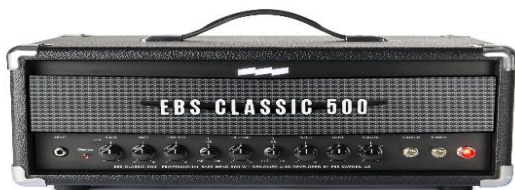

Bestell-Nr.

Beschreibung

Bass Combos

EBSE30	Classic Session 30, 30 Watt RMS, 1x8" Speaker	294,90 €
EBSE60	Classic Session 60, 60 Watt RMS, 1x10" + Tweeter	507,80 €
EBSE120	Classic Session 120, 120 Watt RMS, 1x12" + Tweeter	718,90 €

Heads

EBS802	802 - Bass Head 750 Watt RMS an 4Ω 100% analog, Made in Sweden	3.421,60 €
EBR502	Reidmar-502, 470 Watt Dynamic Power / 250W RMS, 2Ω - fähig	671,60 €
EBR752	Reidmar-752, 750 Watt RMS an 2Ω / Light-Weight Power Amp	937,30 €
EBCL500	Classic-500, 500 Watt RMS, inkl. Schutzhülle	1.465,10 €

ClassicLine Boxen

EB112CL	Classic-112CL, 250 Watt RMS, 1x12" + 2" Tweeter	544,20 €
EB210CL	Classic-210CL, 250 Watt RMS, 2x10" + Tweeter	871,80 €
EB212CL	Classic-212CL, 500 Watt RMS, 2x12" + Tweeter	1.072,00 €
EB410CL	Classic-410CL, 500 Watt RMS, 4x10" + Tweeter	1.181,20 €

ProLine Boxen - nur auf Bestellung Lieferzeit ca. 14 Tage

EB210	EBS-210, 400 Watt RMS, 2x10" + 2" Titanium Tweeter	1.264,90 €
EB410	EBS-410, 800 Watt RMS, 4x10" + 2" Titanium Tweeter	1.665,30 €
EB115	EBS-115, 400 Watt RMS, 1x15" + 2" Titanium Tweeter Sub Bass	1.483,30 €

Reidmar 752 erhältlich ab Juli 2022