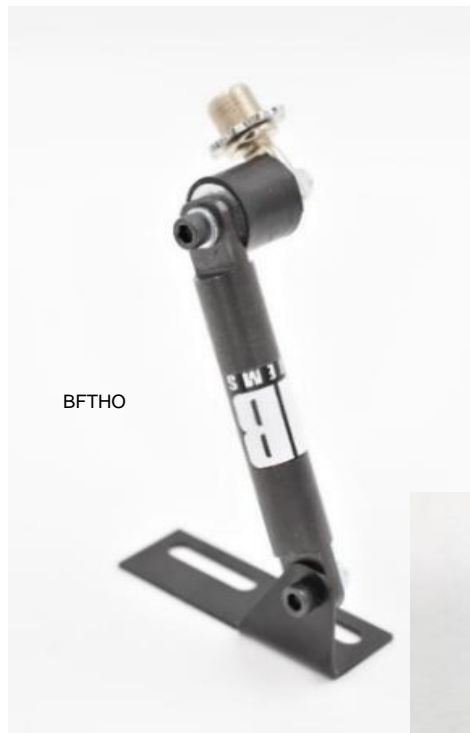

Bestell-Nr.	Beschreibung	UVP in € inkl. MwSt.	
SIB Systems Mikrofon Einbauhalterung			
SIB-BFTHO	BFTHO II - Einbauhalterung für Bass Drum & Floor Tom Mikrofone Trittschalldämpfung, justierbares Gelenk mit Standardgewinde, passend für jede Mikrofonklemme		59,80 €
SIB-STHO	STHO - Einbauhalterung für Snare Drum & Tom Tom Mikrofone Trittschalldämpfung, justierbares Gelenk mit Standardgewinde, passend für jede Mikrofonklemme		38,20 €
SIB-XLR	XLR Special Cable - zum Verbinden außen am Kessel - inkl. Clip		30,00 €
SIB-RICL	RICL - Mikrofon-Clip Halter für Snare Drum, Tom & Floor Tom Mikrofone - höhenverstellbar, justierbares Gelenk mit Standard-Klemme - Spannreifen Montage		13,70 €

BFTHO

STHO